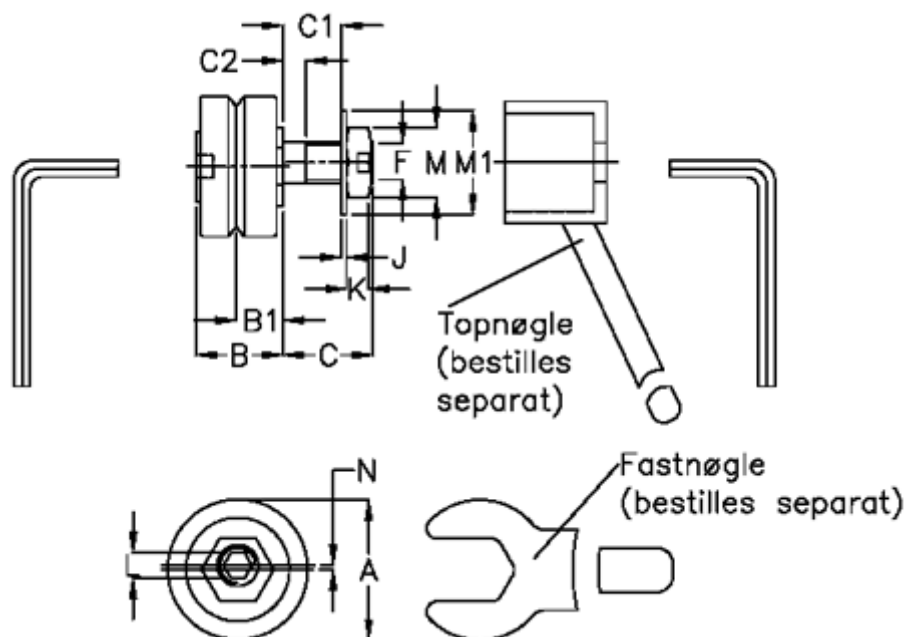

Varenummer: 057153201802
 Beskrivelse: HEPCO GV3 leje LJ 18 E
 Standart m. lang aksel

Mål

a = 18.0	K = 3.2
B = 12.4	M = 10
B1 = 6.75	M1 = 13
C = 7.4	O = 6
C1 = 3.4	P = 11
C2 = 2.4	vægt kg/1000 = 0.019
F = M6x0,75	
J = 0.80	